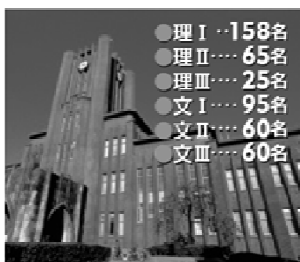

※詳細は校舎までお問い合わせください。

2010年 難関大現役合格実績 2010年3月末締切分

2010年3月10日、東京大学(前期)現役合格を喜ぶ東進生たち
祝福に駆けつけた7人の恩師を囲んでの記念写真

日本一の 現役合格実績の理由。 この夏、公開します！

※この実績は、現役合格実績を公表しているすべての塾・予備校の中で、ナンバー1の合格者数です。

東大現役合格者の5人に1人が東進生
東大463名

今年の東大合格者は現役合わせて3,109名(うち、現役合格者は2,018名)。現役合格比率は、昨年の65.4%から84.9%と下がり、浪人生が頑張った年となりました。そんな中、東進の現役合格者は、18名増の463名。東大現役合格者における東進生の占有率は、昨年の21.9%から22.9%となりました。東大現役合格者の約5人に1人が東進生です。

東進の合格実績には講習生や公開模試生を含みません。(※公開模試生とは、東進の公開模試を受験した校外生) 各大学の実績は、東進系予備校と東進ハイスクールの現役生のみを合算し、高卒生は含まれておりません。

お申し込み・お問い合わせは下記校舎まで

<p>—障害者スポーツセンターすぐ近く—</p> <h3>名東高針校</h3> <p>〒465-0058 名古屋市名東区貴船3丁目210 (052)702-6220</p>	<p>—地下鉄星ヶ丘駅徒歩1分—</p> <h3>名古屋星ヶ丘校</h3> <p>〒464-0026 名古屋市千種区井上町77 大峯ビル3階 (052)734-7706</p>	<p>—地下鉄藤が丘駅徒歩1分—</p> <h3>名古屋藤が丘校</h3> <p>〒465-0032 名古屋市名東区藤が丘79 マツヒロビル3階 (052)739-6731</p>
--	--	--