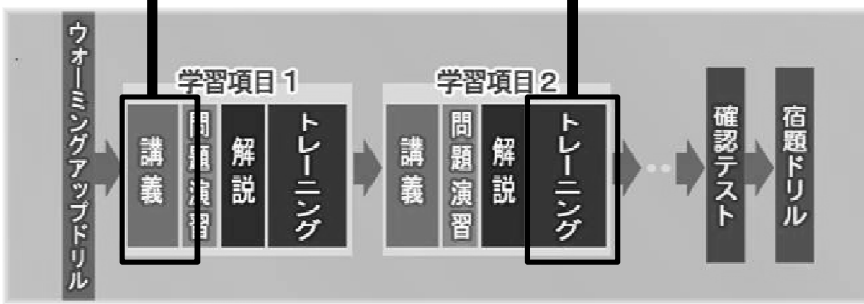

高1・2生のための「VOD高校対応数学」講座誕生！

学校の定期テスト対策や、先取り学習にも最適な講座です。

高等学校数学に新たなラインナップが加わりました。映像授業と問題演習トレーニングをあわせて取り組むことにより、効率的に数学の学習を進めることができる仕組みをVOD専用講座として実現、それが「VOD高等学校数学」です。

45分の映像授業の中の各学習単元の終わりに必要な量の問題演習を行うことで、それまでの学習内容を完全に理解し定着させてから進める「スモールステップ+パーフェクトマスター」を実現させた学習システムです。

※詳細は校舎までお問い合わせください。

2010年 難関大現役合格実績 2010年3月末締切分

2010年3月10日、東京大学(前期)現役合格を喜ぶ東進生たち
祝福に駆けつけた7人の恩師を囲んでの記念写真

日本一の 現役合格実績の理由。 この夏、公開します！

※この実績は、現役合格実績を公表しているすべての塾・予備校の中で、ナンバー1の合格者数です。

東大現役合格者の5人に1人が東進生
東大463名

今年の東大合格者は現役合わせて3,109名(うち、現役合格者は2,018名)。現役合格比率は、昨年の65.4%から84.9%と下がり、浪人生が頑張った年となりました。そんな中、東進の現役合格者は、18名増の463名。東大現役合格者における東進生の占有率は、昨年の21.9%から22.9%となりました。東大現役合格者の約5人に1人が東進生です。