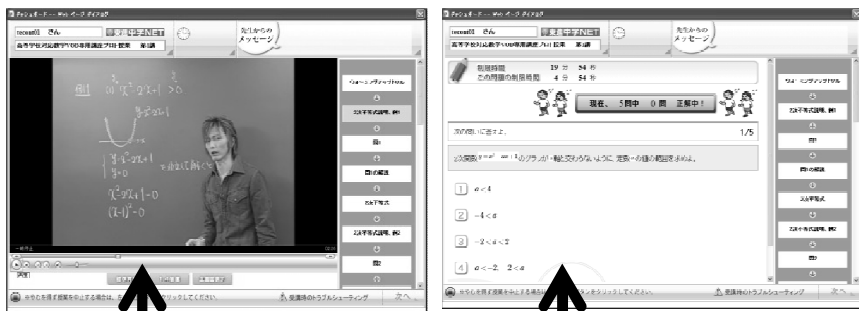

高1・2生のための「VOD高校対応数学」講座誕生！

学校の定期テスト対策や、先取り学習にも最適な講座です。

高等学校数学に新たなラインナップが加わりました。映像授業と問題演習トレーニングをあわせて取り組むことにより、効率的に数学の学習を進めることができる仕組みをVOD専用講座として実現、それが「VOD高等学校数学」です。

45分の映像授業の中の各学習単元の終わりに必要な量の問題演習を行うことで、それまでの学習内容を完全に理解し定着させてから進める「スモールステップ+パーフェクトマスター」を実現させた学習システムです。